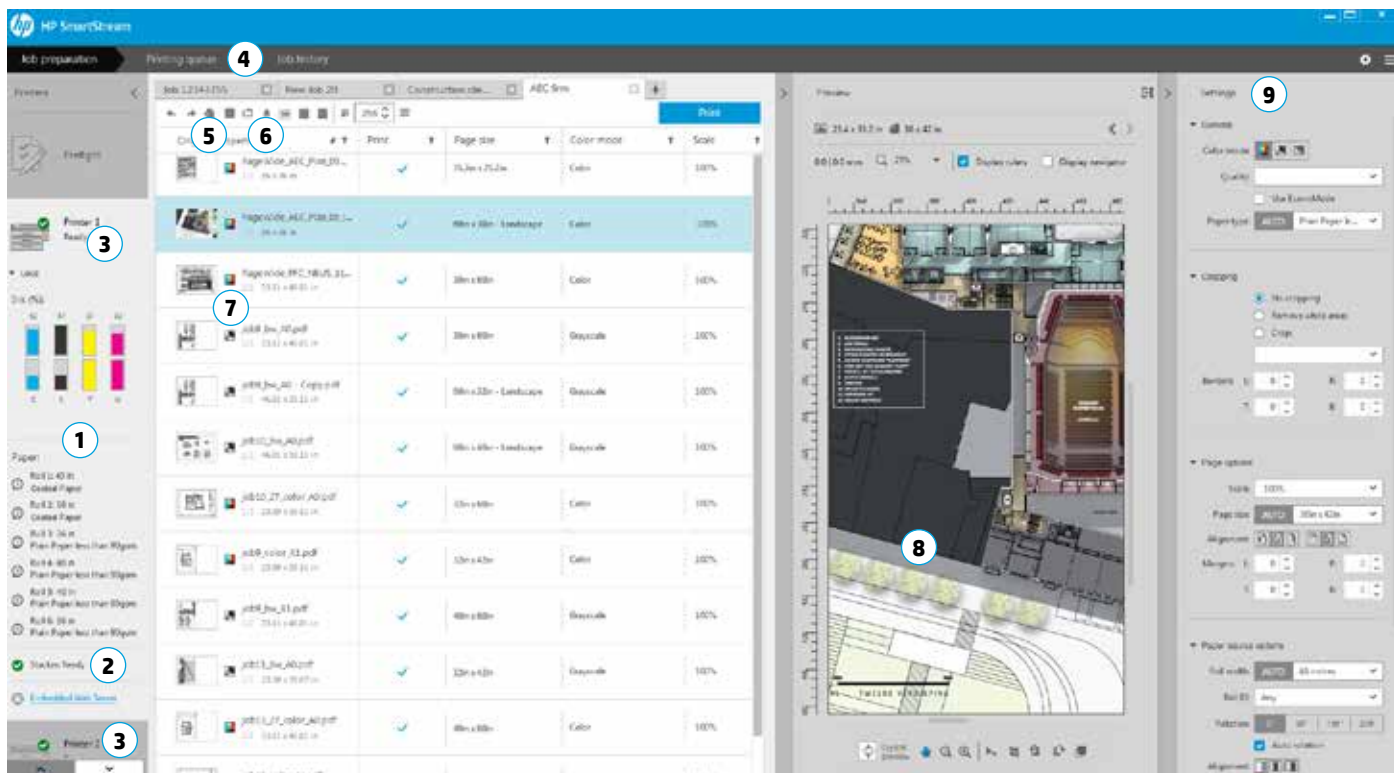

DÉVELOPPEMENT

Étendez votre production couleur

- Produisez efficacement toutes vos cartes SIG et posters pour lieux de vente (PLV) sur des imprimantes HP PageWide XL
- Affichez un rendu des couleurs fidèle à l'impression et réglez les paramètres à l'aide de la technologie interactive **HP Crystal Preview**
- Optimisez au maximum vos supports grâce à l'assemblage conçu pour réduire la gâche de papier
- Obtenez des données précises pour les facturations : le résumé de rapport d'impressions inclut même la couverture des pixels

HP SmartStream : améliorez votre productivité et efficacité opérationnelle

1. Informations détaillées sur le statut de l'imprimante, le niveau d'encre et le support chargé
2. Intégration des accessoires de production : plieuses en ligne et empileurs haute capacité
3. Support de plusieurs imprimantes : gérez l'ensemble de vos imprimantes HP DesignJet et HP PageWide XL connectées
4. Visualisez le statut de votre impression via la file d'attente d'impression et le panneau d'historique des impressions. L'historique des impressions vous permet de réimprimer facilement
5. Option de filtrage et fonction d'extraction : gestion aisée des travaux multipages
6. Centre de résolution : détection automatique des problèmes potentiels liés aux fichiers PDF
7. Détection automatique des tailles et type (couleur ou monochrome) des travaux
8. Technologie HP Crystal Preview : affichez un aperçu des couleurs de la façon dont elle seront imprimées
9. Réglez tous vos paramètres d'impression par page, fichier ou impression