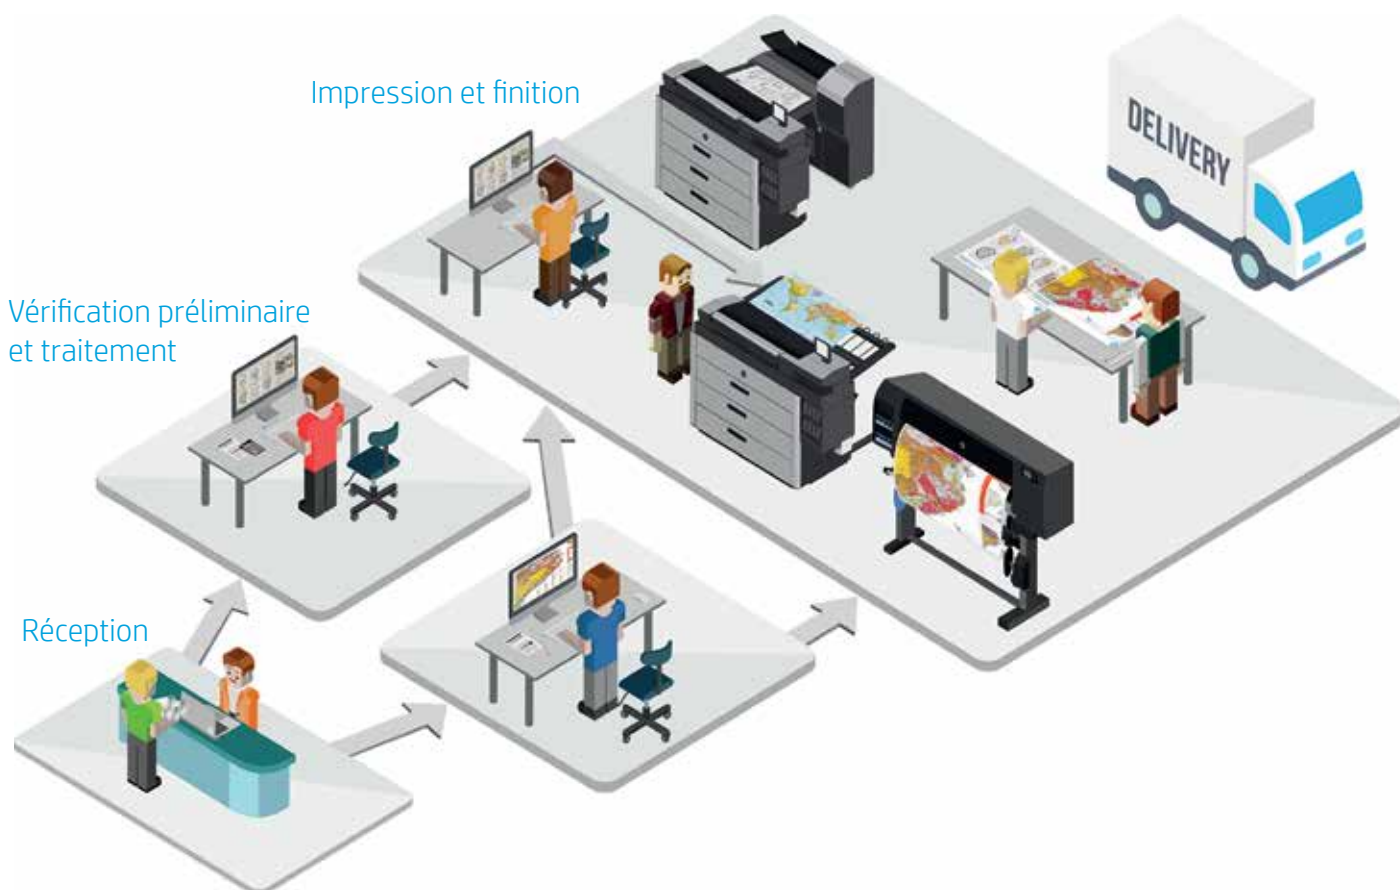

Vérification préliminaire et traitement

- L'opérateur de vérification utilise le logiciel HP SmartStream pour appliquer facilement les bons paramètres selon la requête du client
  - Détection automatique de tous les problèmes potentiels liés aux fichiers PDF (polices manquantes, etc.) avec le moteur d'impression incorporé Adobe PDF Print Engine 3²
  - Le nombre d'étapes et de clics pour l'impression sont réduites à l'aide des groupements de pages, des réglages personnalisés, du filtrage et des options d'extraction
  - La technologie HP Crystal Preview montre comment le contenu technique et les couleurs seront imprimés
- L'opérateur de vérification transmet l'impression à un opérateur d'impression qui achève la préparation du fichier avant impression, ou envoie l'impression directement à une imprimante spécifique
  - Le travail est envoyé pour impression, profitant du traitement ultra-rapide du logiciel HP SmartStream

Impression et finition

- Le logiciel HP SmartStream affiche la file d'attente d'impression de toutes les imprimantes de production HP PageWide XL et HP DesignJet connectées
- Une fois que l'impression est terminée, l'onglet d'historique des impressions permet de facilement réimprimer et la fonction de résumé d'impression offre une plus grande précision de facturation