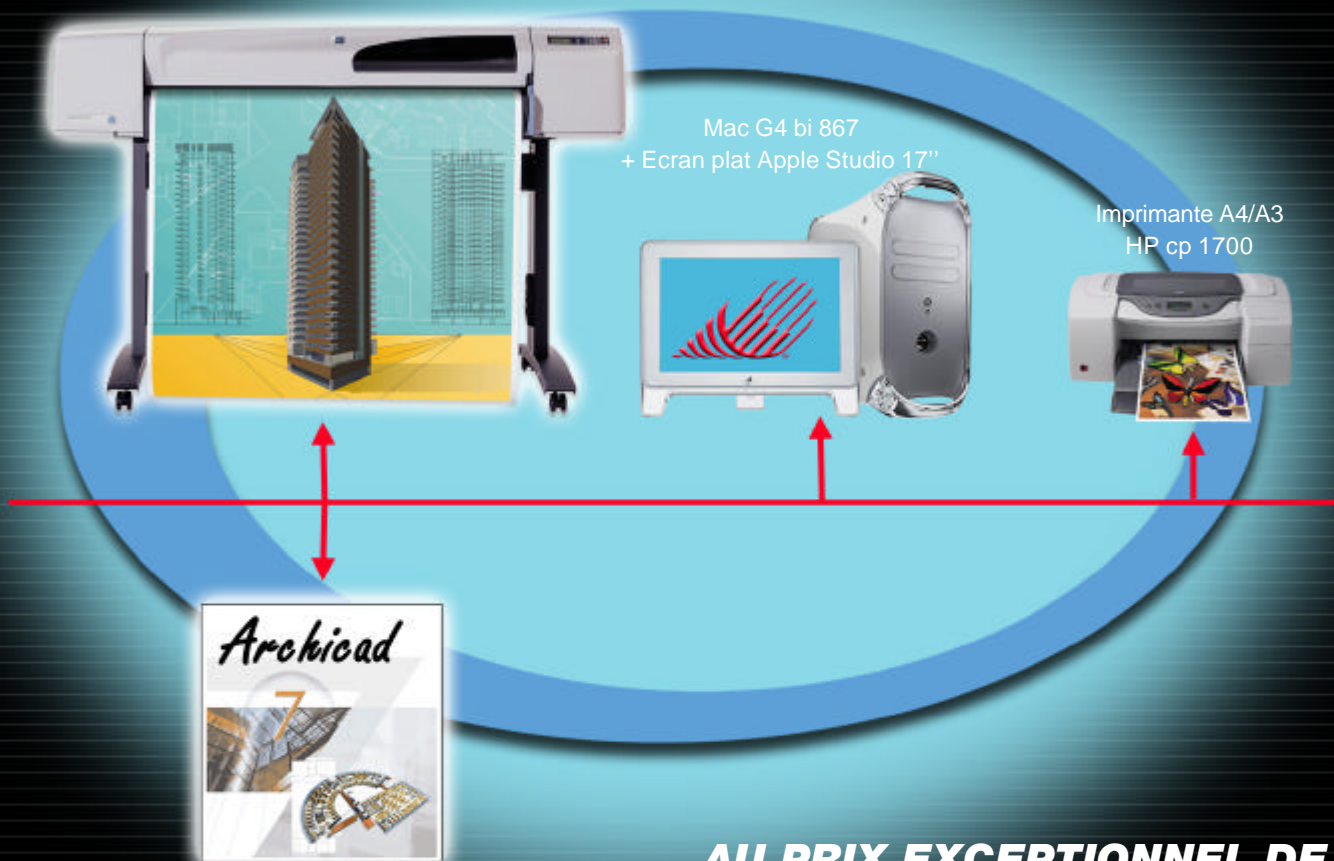

La Performance et le Design...

HP designjet 500 – Rapidité et finesse du trait exceptionnelles

Archicad 7

AU PRIX EXCEPTIONNEL DE

473 €HT / mois *

(sans Archicad 7 : 270 €HT / mois *)

HP designjet 500

Impression 17m²/h – 1200dpi – largeur 1m07
Finesse de trait – Imagerie de haute qualité
Carte HP-GL/2 avec 96Mo – Option Réseau

Hub 4 ports
USB

Imprimante HP cp1700

Impression couleur à 7 pages / minute
Rendu d'image exceptionnel PhotoRet III
Gère les formats A4 et A3 – Driver Mac OS

Mac G4 – Power G4 bi 867Mhz – Cache 2Mo
256Mo de RAM - Disque dur 60Go
CD-RW / DVD-R – Modem 56k – Carte Ethernet
Mac Os 10.1 / Mac Os 9.2
Ecran Plat TFT Apple Studio 17" 1280 x 1024

Service et Consommables

Installation et livraison comprises
Pack de démarrage papier incluant 5 rouleaux
Large gamme de consommables livrés en 24h