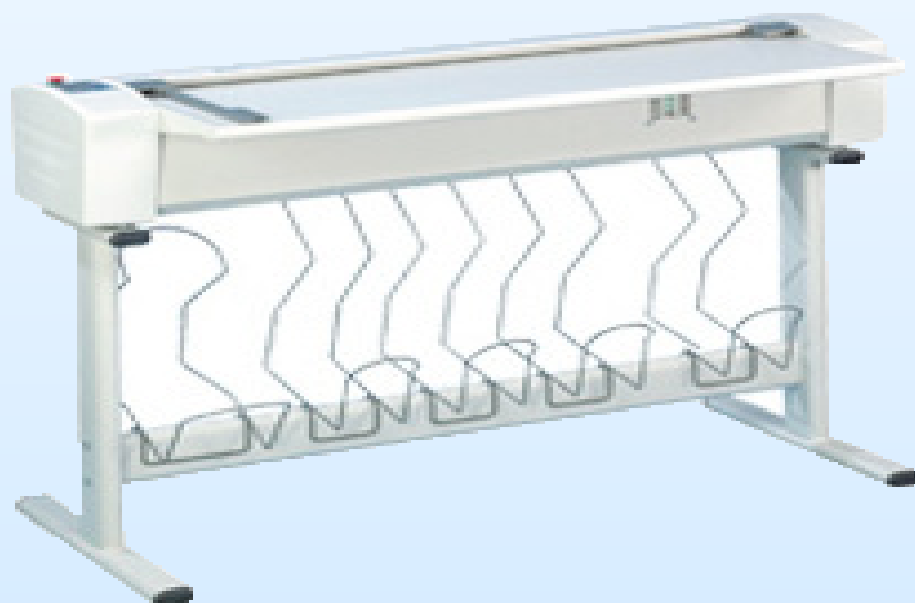

DIAFOLD

920S -1250S

DIAFOLD 920S-250S

Plieuse de plans automatique

Plieuse automatique «OFF-LINE» électrique 2 plis (longitudinal et transversal) rapide, précise, compacte et silencieuse pour traiter des documents d'une largeur maximum de 125 cm (modèle 1250S) et de longueur illimitée.

Programmation:

- Par touches de commande regroupées sur un clavier avec affichage digital.
- 12 programmes de pliage longitudinal
- 2 programmes de pliage transversal automatique 297 ou 305mm (A0 max.)

Éléments de sécurité:

- Affichage digital des messages de diagnostic transmis par micro-switches, disposés sur les bobines et les carters.
- Bouton d'arrêt d'urgence.
- Touche d'éjection papier.

CARACTÉRISTIQUES		
Modèle	920S	1250S
Largeur max. d'introduction	950mm	1250mm
Types de papiers	Papiers ordinaires PPC, diazo, traceurs (jet d'encre, laser, électromécaniques, électrostatiques) de 80 à 110 g	
Vitesse de pliage	10m/mn 1 A0 en 10"	
Alimentation électrique	230 V - 50 Hz	
Encombrement: Longueur	128cm	160cm
Profondeur	60cm	60cm
Hauteur	94cm	94cm
Poids	78kg	92kg